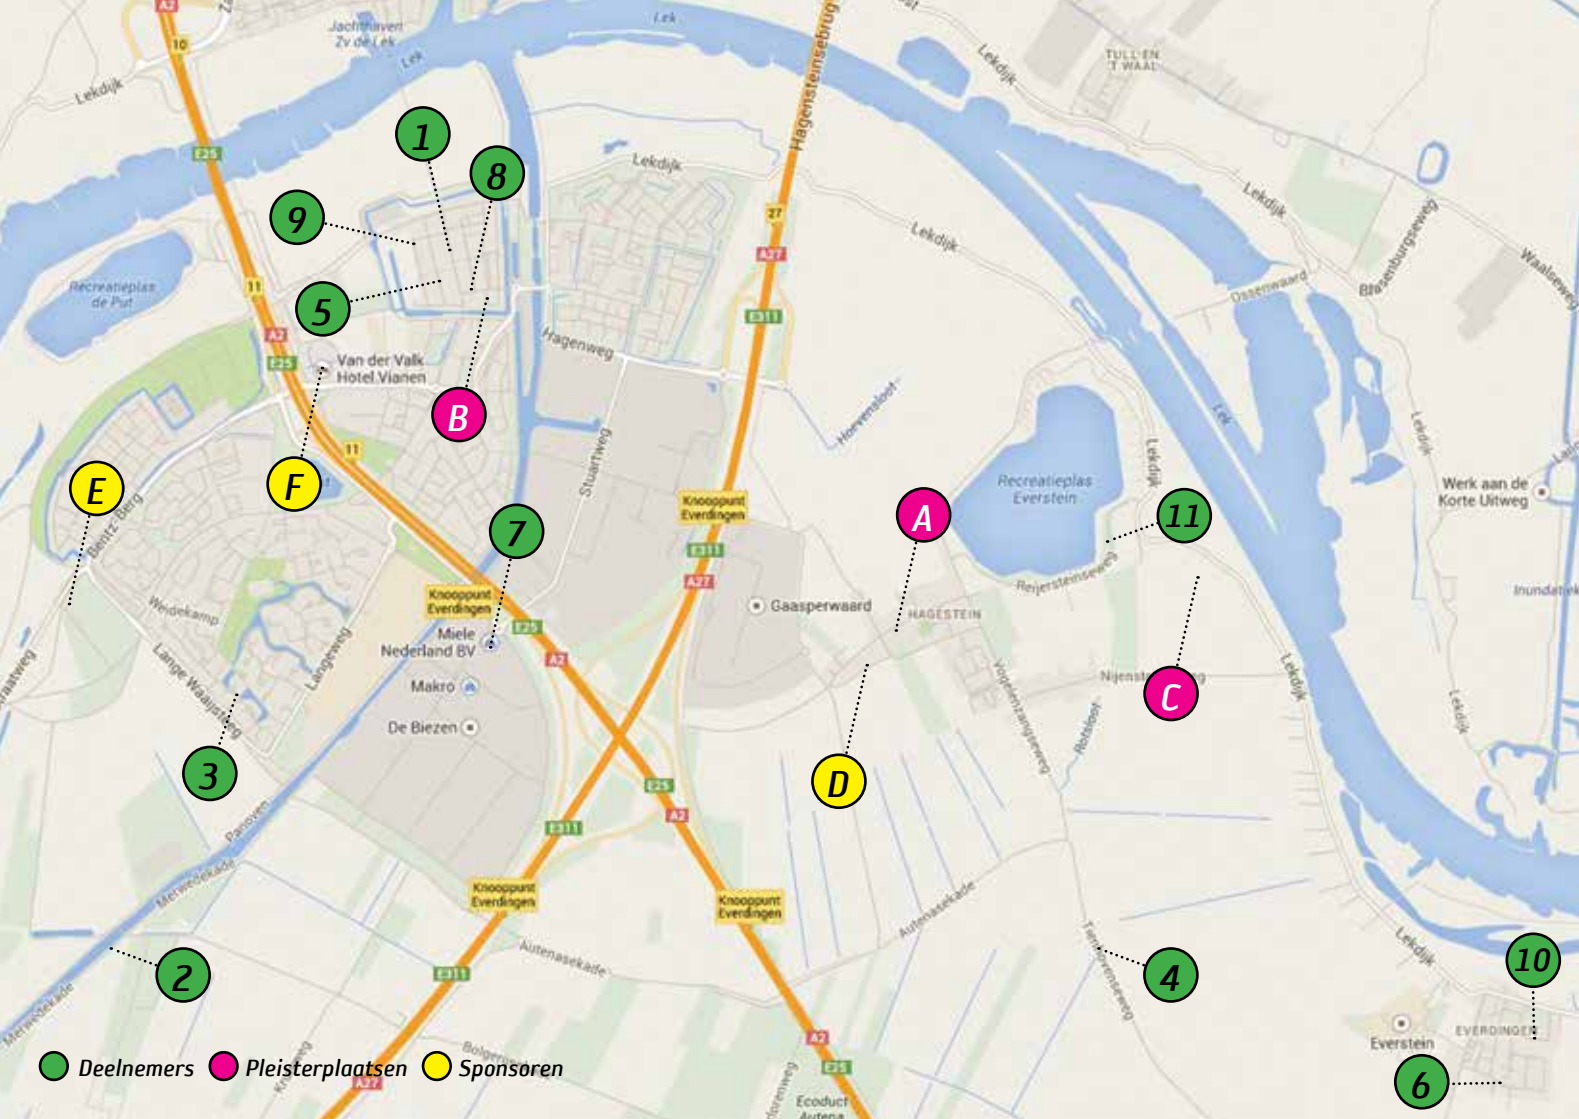

RESERVEREN

info@dekortenburg.nl

13 en 14 juni vanaf 12.00 uur
Lekdijk 50 Hagestein

13 - 14 JUNI 2014 IN VIANEN

WWW.OPENTUINENROUTEVIANEN.NL

Open Tuinenroute Vianen | Adressen

- ❧ **1** Froukje en Huib Leeuwenberg
 Kerkstraat 10
 4132 BE Vianen
- ❧ **2** Kwekerij Knook / Boomgaard van Straaten
 Merwedekade 12a
 4131 NZ Vianen
- ❧ **3** Alda en Hennie Hutten
 't Zand 16
 4133 TC Vianen
- ❧ **4** Ruud en Suzanne Allard
 Tienhovenseweg 39
 4121 KT Everdingen
- ❧ **5** Stedelijk Museum Vianen
 Voorstraat 97
 4132 AP Vianen
- ❧ **6** Isabelle en Peter Coenen
 Graaf Florisstraat 32
 4121 EL Everdingen
- ❧ **7** Miele Nederland B.V.
 De Limiet 2
 4131 NR Vianen
- ❧ **8** Pastorietuin Grote Kerk
 Korte Kerkstraat 3
 4132 BJ Vianen
- ❧ **9** Pastorietuin Katholieke Kerk
 Brederodestraat 2
 4132 VP Vianen
- ❧ **10** Adry en Martin Janmaat
 Kweldam 36A
 4121 EG Everdingen
- ❧ **11** Loes en Jelke Jan de With
 Reijersteinseweg 2
 4124 AW Hagestein