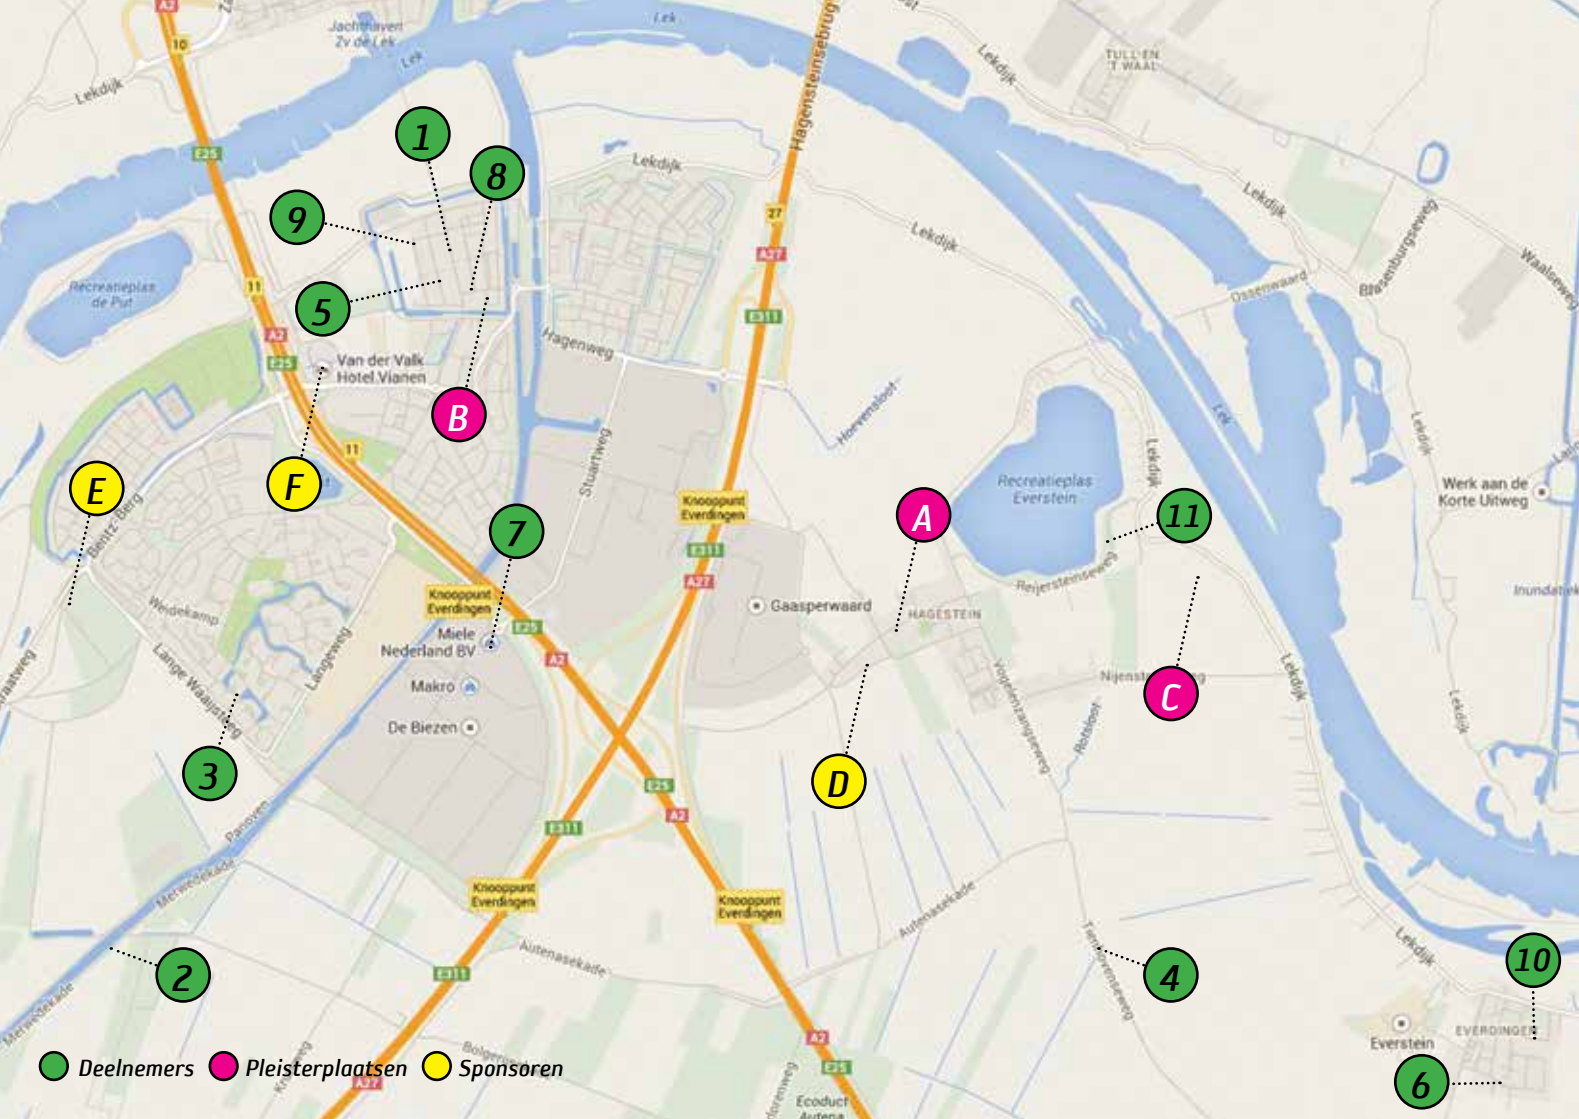

RESERVEREN

info@dekortenburg.nl

13 en 14 juni vanaf 12.00 uur
Lekdijk 50 Hagestein

13 - 14 JUNI 2014 IN VIANEN

WWW.OPENTUINENROUTEVIANEN.NL

● Deelnemers ● Pleisterplaatsen ● Sponsors

Open Tuinenroute Vianen | Adressen

- 1** Froukje en Huib Leeuwenberg
Kerkstraat 10
4132 BE Vianen
- 2** Kwekerij Knook / Boomgaard van Straaten
Merwedekade 12a
4131 NZ Vianen
- 3** Alda en Hennie Hutten
't Zand 16
4133 TC Vianen
- 4** Ruud en Suzanne Allard
Tienhovenseweg 39
4121 KT Everdingen
- 5** Stedelijk Museum Vianen
Voorstraat 97
4132 AP Vianen
- 6** Isabelle en Peter Coenen
Graaf Florisstraat 32
4121 EL Everdingen
- 7** Miele Nederland B.V.
De Limiet 2
4131 NR Vianen
- 8** Pastorietuin Grote Kerk
Korte Kerkstraat 3
4132 BJ Vianen
- 9** Pastorietuin Katholieke Kerk
Brederodestraat 2
4132 VP Vianen
- 10** Adry en Martin Janmaat
Kweldam 36A
4121 EG Everdingen
- 11** Loes en Jelke Jan de With
Reijersteinseweg 2
4124 AW Hagestein